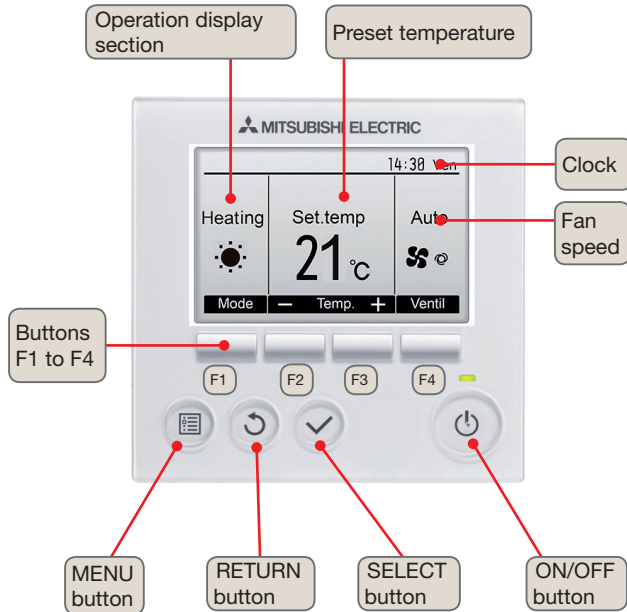

PAR31-MAA-J

Boutons de navigation F1 à F4

Écran mode basique

Écran mode avancé

PAR31-MAA-J

Buttons F1 to F4

Screen basic mode

Screen advanced mode