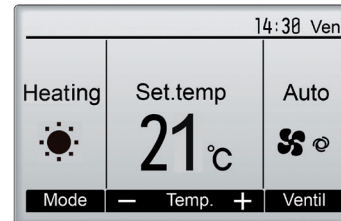

PAR31-MAA-J

Boutons de navigation F1 à F4

Écran mode basique

Écran mode avancé

PAR31-MAA-J

Buttons F1 to F4

Screen basic mode

Screen advanced mode