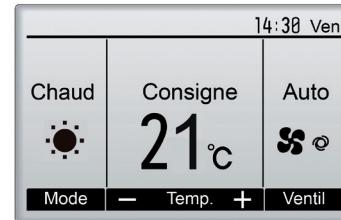

PAR31-MAA-J

Boutons de navigation F1 à F4

Écran mode basique

Écran mode avancé

PAR31-MAA-J

Buttons F1 to F4

Screen basic mode

Screen advanced mode