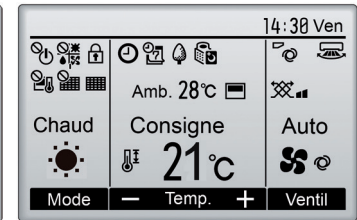

PAR31-MAA-J

Boutons de navigation F1 à F4

Écran mode basique

Écran mode avancé

PAR31-MAA-J

Buttons F1 to F4

Screen basic mode

Screen advanced mode