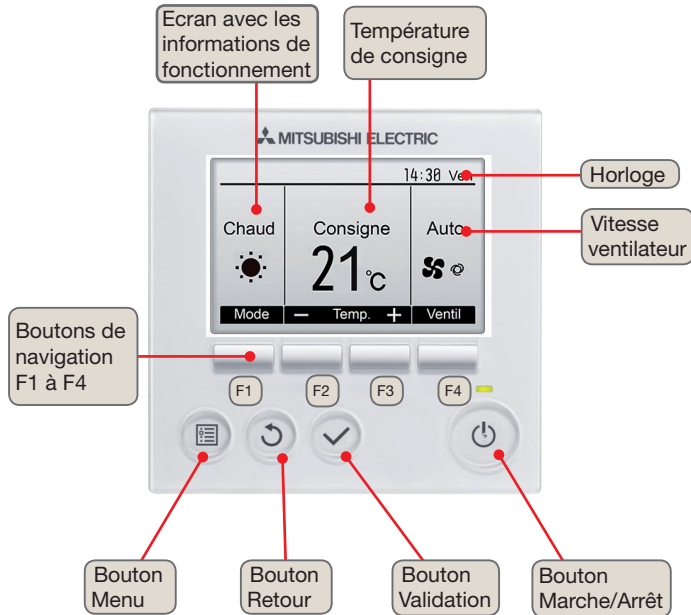

PAR31-MAA-J

Boutons de navigation F1 à F4

Écran mode basique

Écran mode avancé

PAR31-MAA-J

Buttons F1 to F4

Screen basic mode

Screen advanced mode